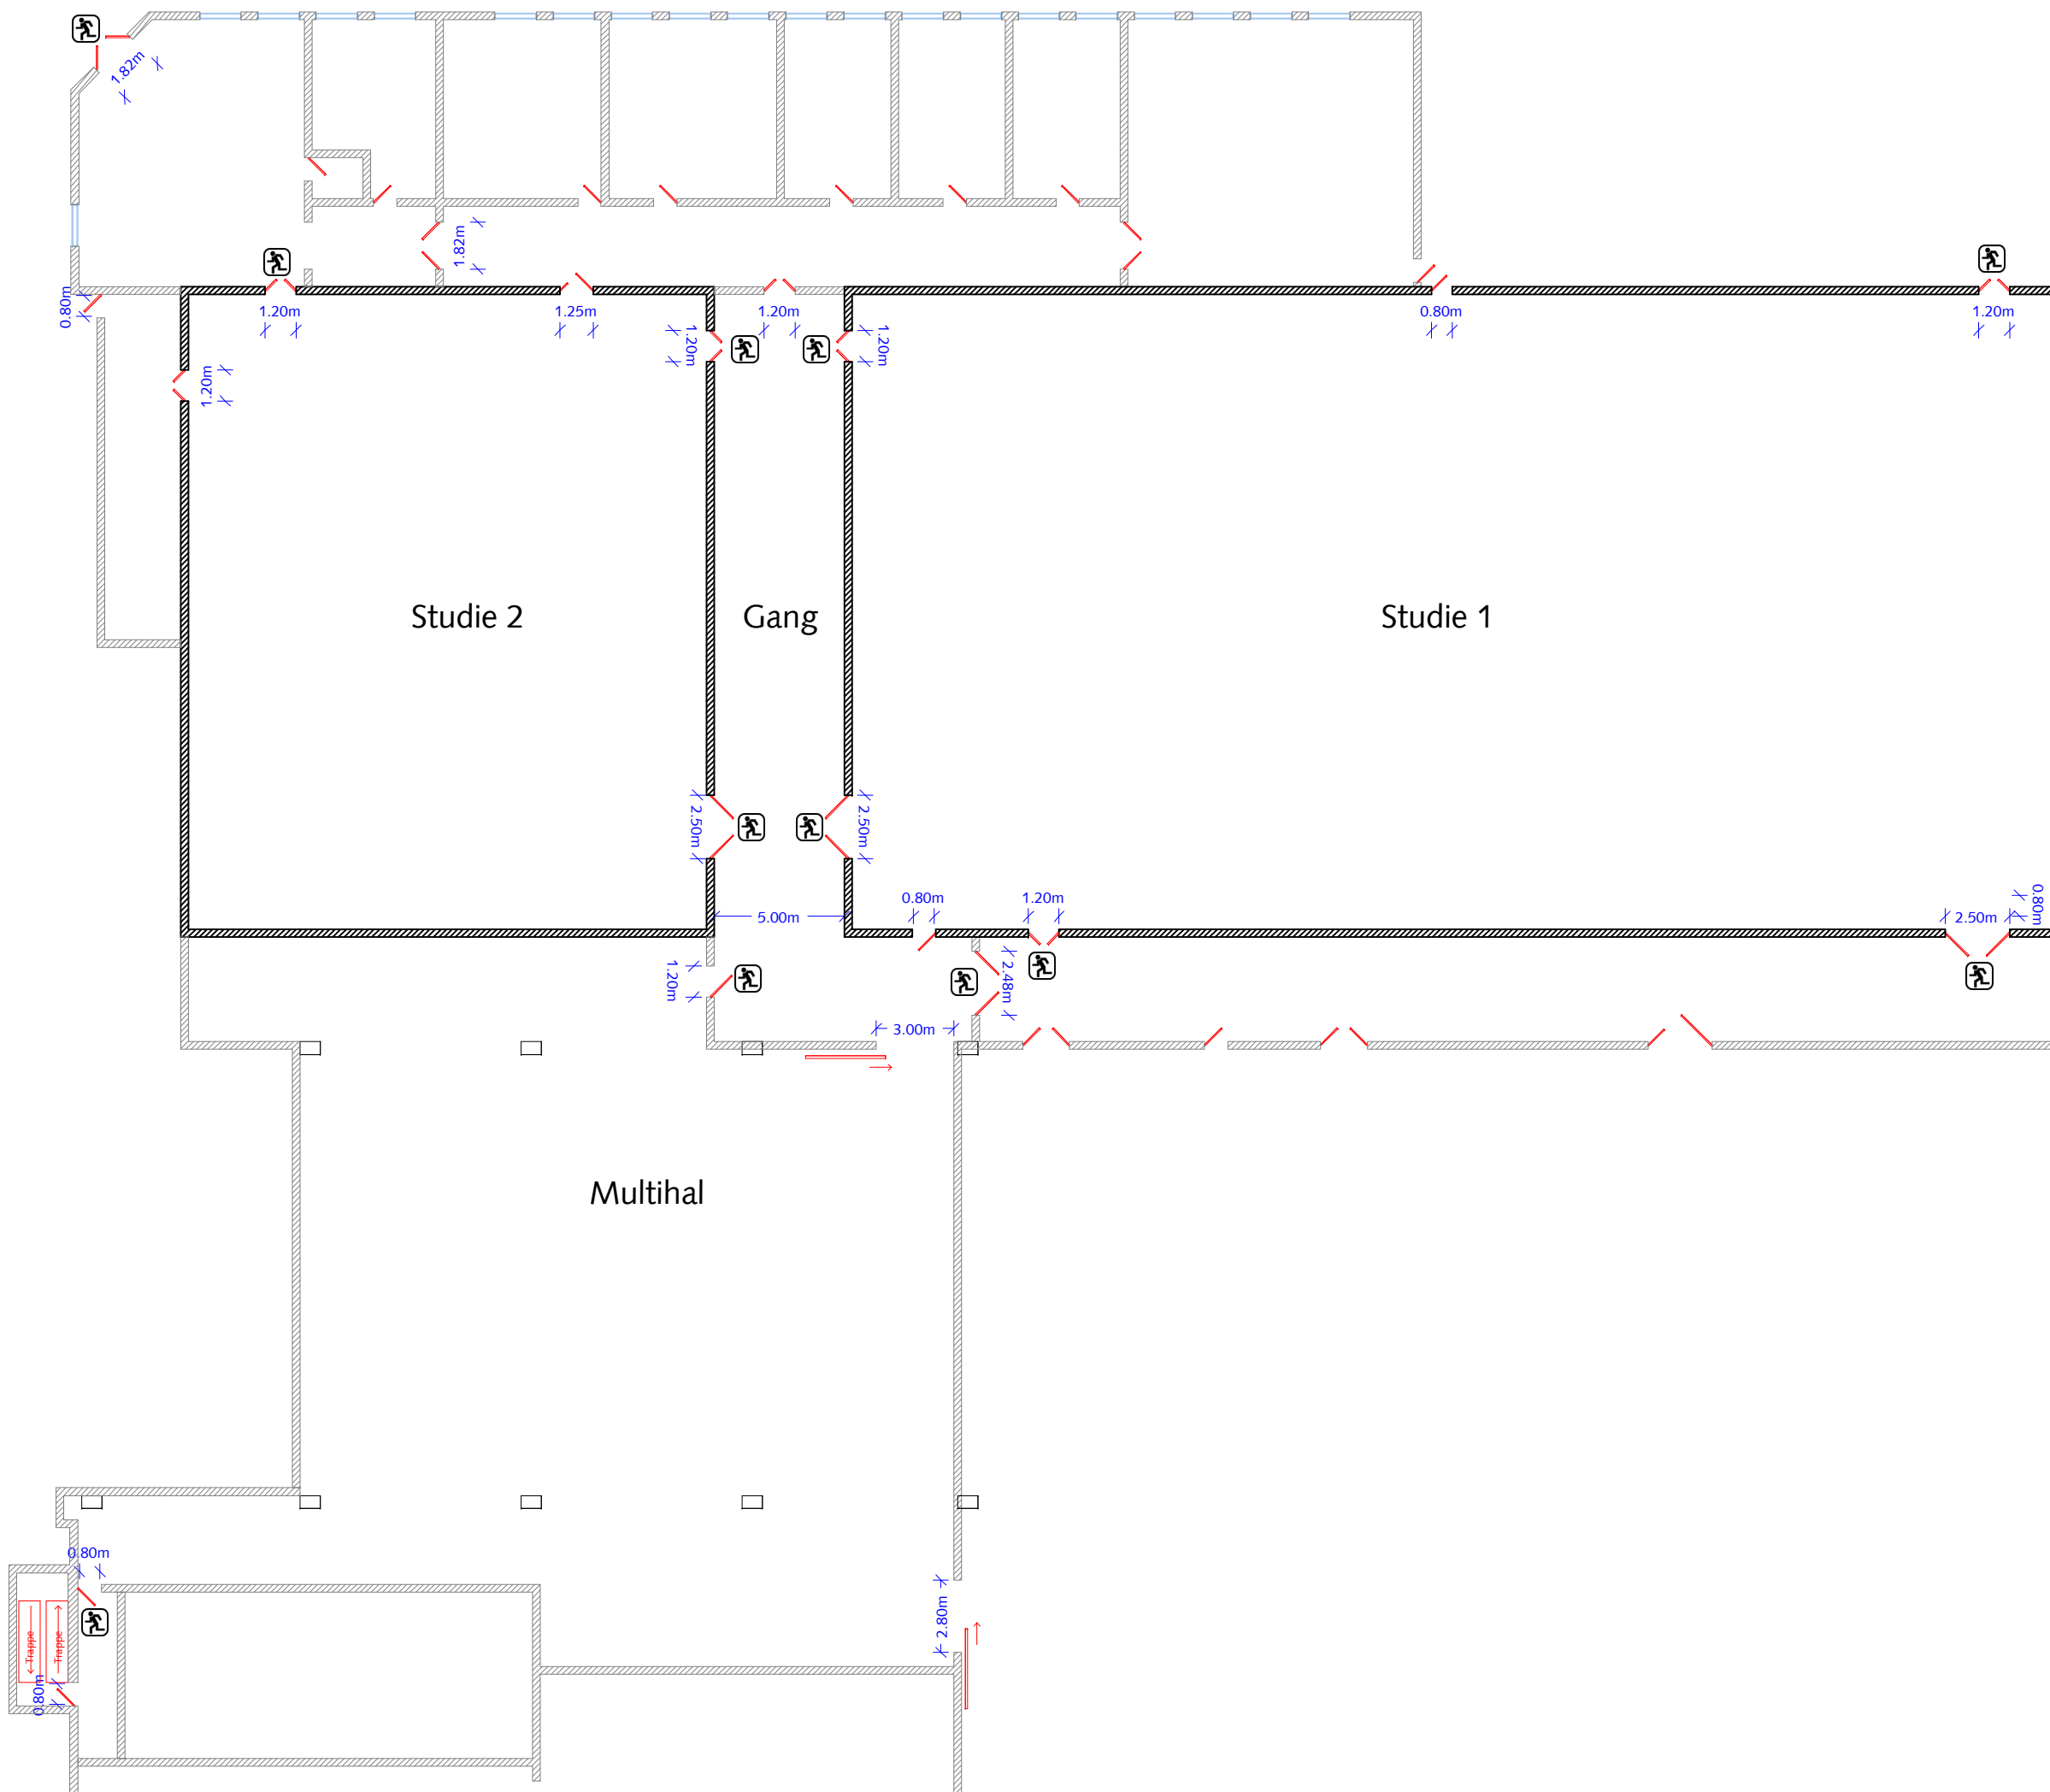

# FilmGEARstages - Studie 1 + Studie 2

## Plan

Skala 1:250 (A3)

## Dimensioner

Studie 1: L49m x B25,2m  
1250m<sup>2</sup>

Studie 2: L21m x B25,2m  
530m<sup>2</sup>

## Loftshøjde

8m